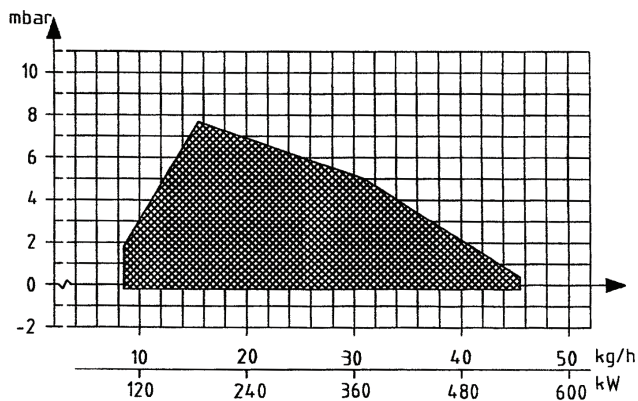

INTERMAX 45A

- Højteknologisk konstruktion med de nyeste komponenter
- Fleksibel konstruktion, som passer til markedets behov
- Velegnet til kedler med stort modtryk

 **Bentone**[®]

INTERMAX 45A

Intermax brænderserien er fremstillet på Bentone AB i Sverige, som hører til blandt de største fabrikker for olie- og gasbrændere i Europa. En position der er opnået gennem forskning og udvikling, og som har dannet grundlag for tekniske nyheder gennem årene, der igen har betydet høj teknisk kvalitet til fordel for en bedre forbrænding og dermed et renere miljø. Denne brænder er godkendt efter en 267.

- Velegnet til kedler med stort modtryk
- Let at indregulere og vedligeholde
- Driftssikker
- Særdeles servicevenlig
- Standardkomponenter
- Fås med forlænget brænderrør

Tekniske data

Kapacitetsdiagram

DIMENSIONER