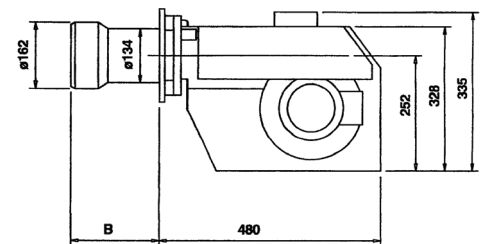

INTERMAX 45A

- Højteknologisk konstruktion med de nyeste komponenter
- Fleksibel konstruktion, som passer til markedets behov
- Velegnet til kedler med stort modtryk

 **Bentone**[®]

INTERMAX 45A

Intermax brænderserien er fremstillet på Bentone AB i Sverige, som hører til blandt de største fabrikker for olie- og gasbrændere i Europa. En position der er opnået gennem forskning og udvikling, og som har dannet grundlag for tekniske nyheder gennem årene, der igen har betydet høj teknisk kvalitet til fordel for en bedre forbrænding og dermed et renere miljø. Denne brænder er godkendt efter en 267.

- Velegnet til kedler med stort modtryk
- Let at indregulere og vedligeholde
- Driftssikker
- Særdeles servicevenlig
- Standardkomponenter
- Fås med forlænget brænderrør

Tekniske data

Kapacitetsdiagram

DIMENSIONER