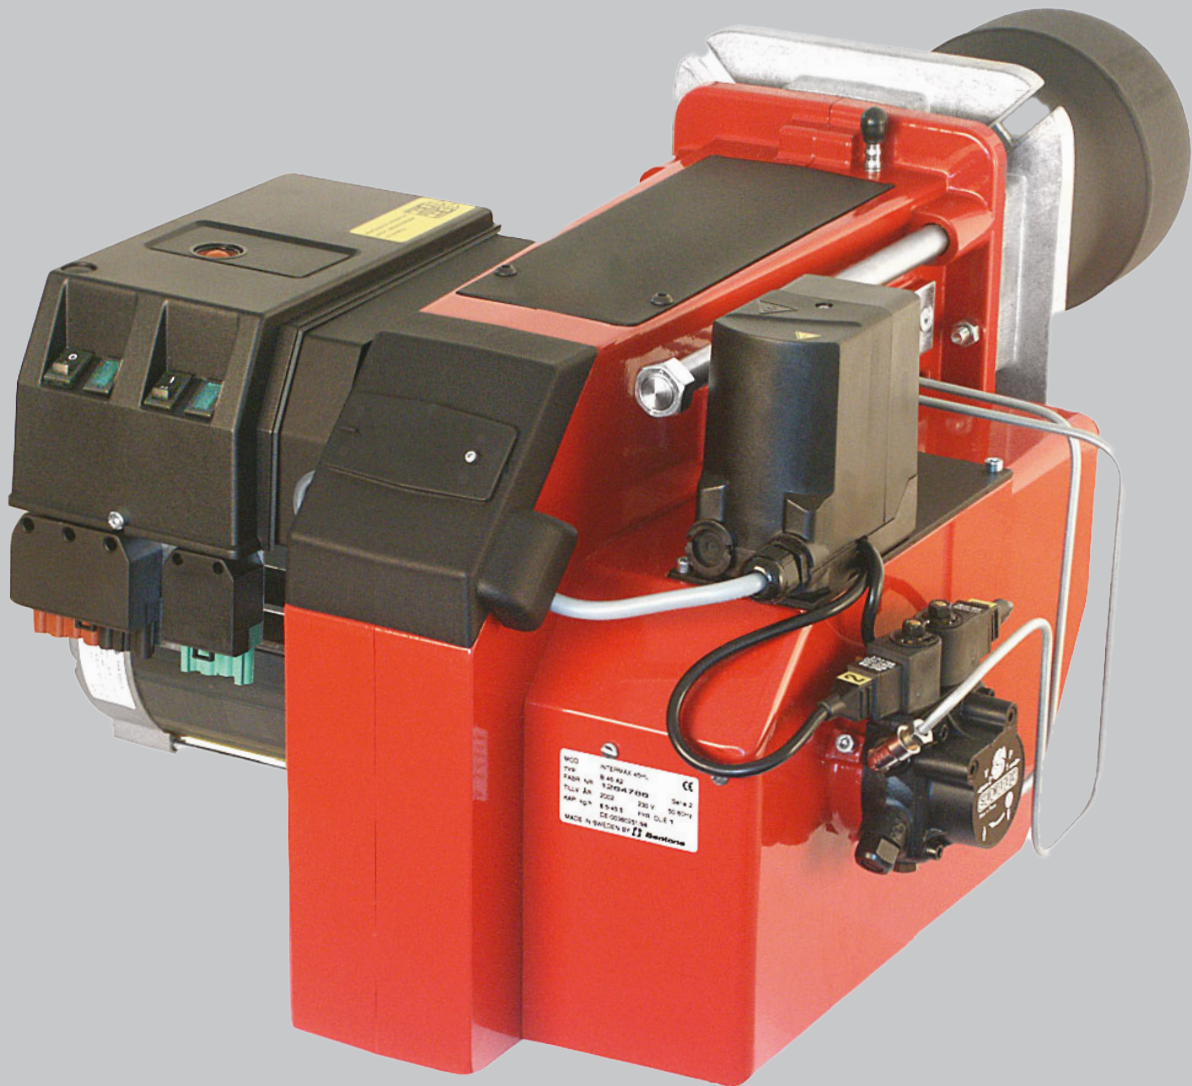

INTERMAX 45A

- Højteknologisk konstruktion med de nyeste komponenter
- Fleksibel konstruktion, som passer til markedets behov
- Velegnet til kedler med stort modtryk

 **Bentone**[®]

INTERMAX 45A

Intermax brænderserien er fremstillet på Bentone AB i Sverige, som hører til blandt de største fabrikker for olie- og gasbrændere i Europa. En position der er opnået gennem forskning og udvikling, og som har dannet grundlag for tekniske nyheder gennem årene, der igen har betydet høj teknisk kvalitet til fordel for en bedre forbrænding og dermed et renere miljø. Denne brænder er godkendt efter en 267.

- Velegnet til kedler med stort modtryk
- Let at indregulere og vedligeholde
- Driftssikker
- Særdeles servicevenlig
- Standardkomponenter
- Fås med forlænget brænderrør

Tekniske data

Kapacitetsdiagram

DIMENSIONER