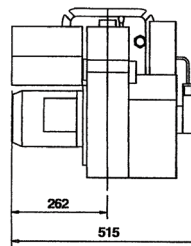

- Velegnet til kedler med stort modtryk
- Let at indregulere og vedligeholde
- Driftssikker
- Særdeles servicevenlig
- Standardkomponenter
- Fås med forlænget brænderrør

Tekniske data

Kapacitetsdiagram

DIMENSIONER