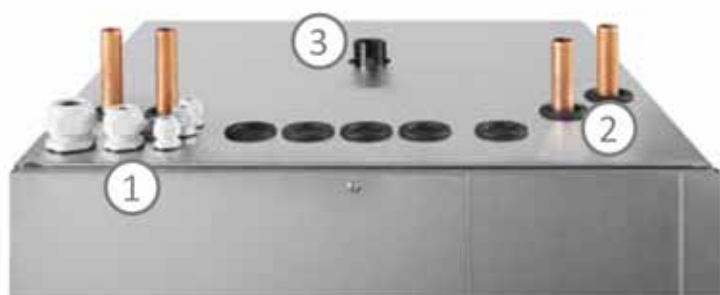

Aquapaq Jordvarme pumpe

Kappe af rustfrit stål
Plug and play • kompakt •
Effektiv

Aquapaq jordvarmepumpe

I Mecaterms vand til vand varmepumper, også kendt som jordvarmepumper, er en varmepumpe og beholder integreret i en kompakt enhed.

Mecaterm Aquapaq jordvarmepumper producerer legionella-frit varmt vand

via en pladeveksler uden brug af elpatron ved hjælp af en omdrejningstalsreguleret ladepumpe. Jordvarmepumperne i Aquapaq serien er meget kompakte, hvilket gør dem lette at installere,

hvor pladsen er trang. Effektiv isolering gør lyd-niveauet meget lavt og udformningen i rustfrit stål giver enheden et tidløst design. Anlægget er forberedt for tilkøb til styring fra smartphone.

Tekniske data

1. Tilslutning af koldt og varmt vand (Ø 22 mm)
2. Tilslutning til varmesystem (Ø 22 mm)
3. Tilslutning for ekspansionsbeholder DN25

Tekniske data

Model	Aquapaq 5		Aquapaq 8		Aquapaq 10		Aquapaq 12	
Fremløbstemperatur	+35° C							
Jordtemperatur, °C	0	+5	0	+5	0	+5	0	+5
Afgiven effekt, kW	5,60	6,64	7,69	9,17	9,77	11,55	11,25	13,35
COP	4,0	4,6	4,4	5,1	4,3	5,0	4,4	5,0
Fremløbstemperatur	+45° C							
Jordtemperatur, °C	0	+5	0	+5	0	+5	0	+5
Afgiven effekt, kW	5,38	6,30	7,33	8,65	9,28	10,95	10,70	12,60
COP	3,2	3,7	3,5	4,0	3,4	4,0	3,4	4,0
Vægt	250 Kg		253 Kg		260 Kg		265 Kg	